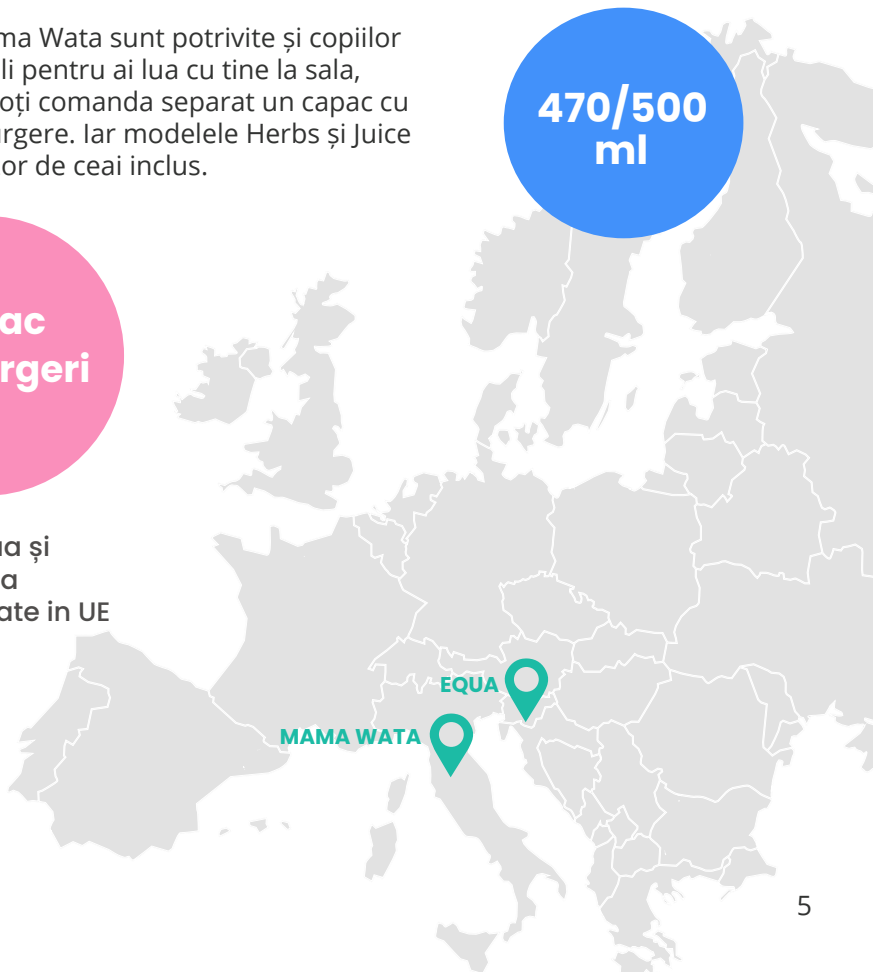

Mama Wata este o colecție nouă

de sticle jucașe, din oțel inoxidabil, este concepută de 24BOTTLES pentru a-ți potoli setea de stil amuzant, facil și ironic.

Aceste sticle termice sunt disponibile în două modele, cu perete simplu și cu perete dublu izolat. Ele vin într-o gamă variată de culori luminoase, monocromatice sau cu un design interesant.

Sticlele Mama Wata sunt potrivite și copiilor și sunt ideali pentru ai lua cu tine la sala, deoarece poți comanda separat un capac cu paie, anticurgere. Iar modelele Herbs și Juice vin cu Infuzor de ceai inclus.

Oțel
inoxidabil

470/500
ml

Capac
anticurgeri

Sticlele Equa și
Mama Wata
sunt fabricate în UE